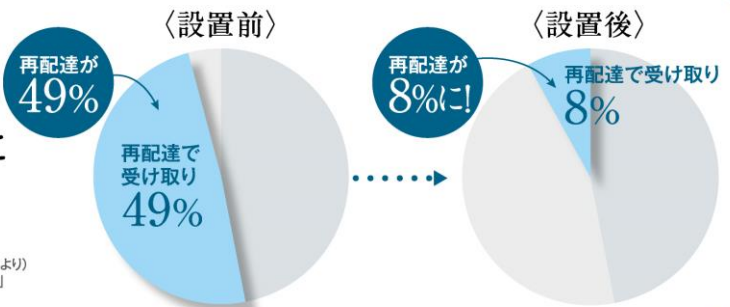

●PanasonicリフォームClubは、独立・自営の会社が運営しています。●工事請負契約は、お客様とPanasonicリフォームClub運営会社との間で行われます。

リファイン海田 株式会社竹野内建設

リフォームの相談など、お電話かメールで随時受け付けております。

留守でも大丈夫! 在宅で対応したくない時も あなたの代わりに荷物を受け取れます!

「宅配便が来るまでずっと家で待たなければならない。」
「うっかり留守をして、再配達してもらうのも申し訳ない。」
そんなお悩み、なんとかしませんか。

宅配ボックスに
98%が満足!!
(モニター世帯)

出典：福井県あわら市、
パナソニック株式会社主催
「宅配ボックス実証実験」

再配達率は
49%から8%に
減少

出典：パナソニック株式会社調べ
(2017年6月8日記者発表データより)
「宅配ボックス使用実態アンケート」

留守でも安心! 戸建てにも手軽に設置できる宅配ボックス

荷物の配達・受け入れがカンタン! 床面に本体をしっかり固定するので、防犯面も安心です。(電気も不要です。)