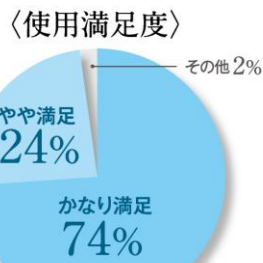

宅配ボックスに
98%が満足!!
(モニター世帯)

出典：福井県あわら市、
パナソニック株式会社主催
「宅配ボックス実証実験」

再配達率は
49%から8%に
減少

出典：パナソニック株式会社調べ
(2017年6月8日記者発表データより)
「宅配ボックス使用実態アンケート」

留守でも安心! 戸建てにも手軽に設置できる宅配ボックス

荷物の配達・受け入れがカンタン! 床面に本体をしっかり固定するので、防犯面も安心です。(電気も不要です。)